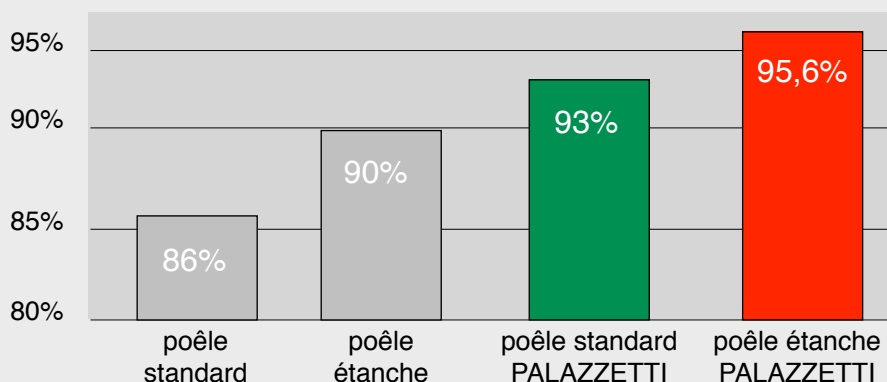

L'AVANTAGE DE LA TECHNOLOGIE PALAZZETTI À HAUT RENDEMENT