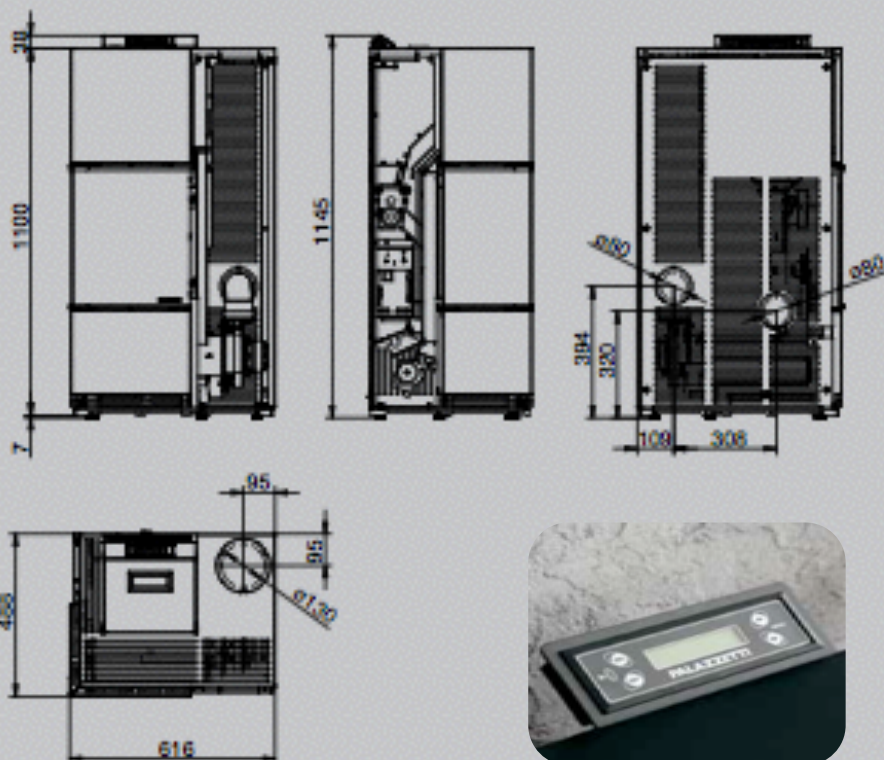

CARACTERISTIQUES TECHNIQUES

Puissance thermique	9 kW
Rendement	> 92 %
Autonomie	25 heures
Réservoir	15 Kg
Sortie fumées	8 cm
Raccord air primaire	10 cm
Etanche	OUI
Tableau commande	LCD
I PAG*	oui
Smart phone gestion	
Fonction silence	NON
Télécommande	NON
Double combustion	oui
CDC contrôle dynamique de combustion	NON

CLASSE DE PERFORMANCE
ENVIRONNEMENTALE

FLAMME
verte
CHAUFFAGE BOIS

www.flammeverte.org

Avec le concours de l'ADEME

CSTB
le futur en construction

DESCRIPTION

Equipés comme d'habitude d'un foyer et brasero entièrement réalisés en fonte épaisse, ils sont constitués d'une solide structure en acier et finition en habillage variés, miroir, métal laqué ivoire ou noir, marbre serpentino.

EQUIPEMENTS STANDARD

- Chrono-thermostat à programmation hebdomadaire.
- Régulation automatique du fonctionnement T° et ventilation.
- Fonction stand-by & ECO mode.
- Fonction T° jour/nuit.
- Fonction auto-nettoyage de la vitre et foyer*.
- Système de chargement à étoile écluse.
- IPAG: Gestion à distance de toutes les fonctions de l'appareil online/offline***

DESSINS TECHNIQUES

*IPAG est une appellation commerciale exclusive de AIRMETIC.

**l'auto-nettoyage est une aide à la diminution de l'encrassement et n'est en aucun cas un substitut à l'entretien.

***Fonction nécessitant le téléchargement d'une application et un Smart phone (téléchargement et utilisation gratuite).